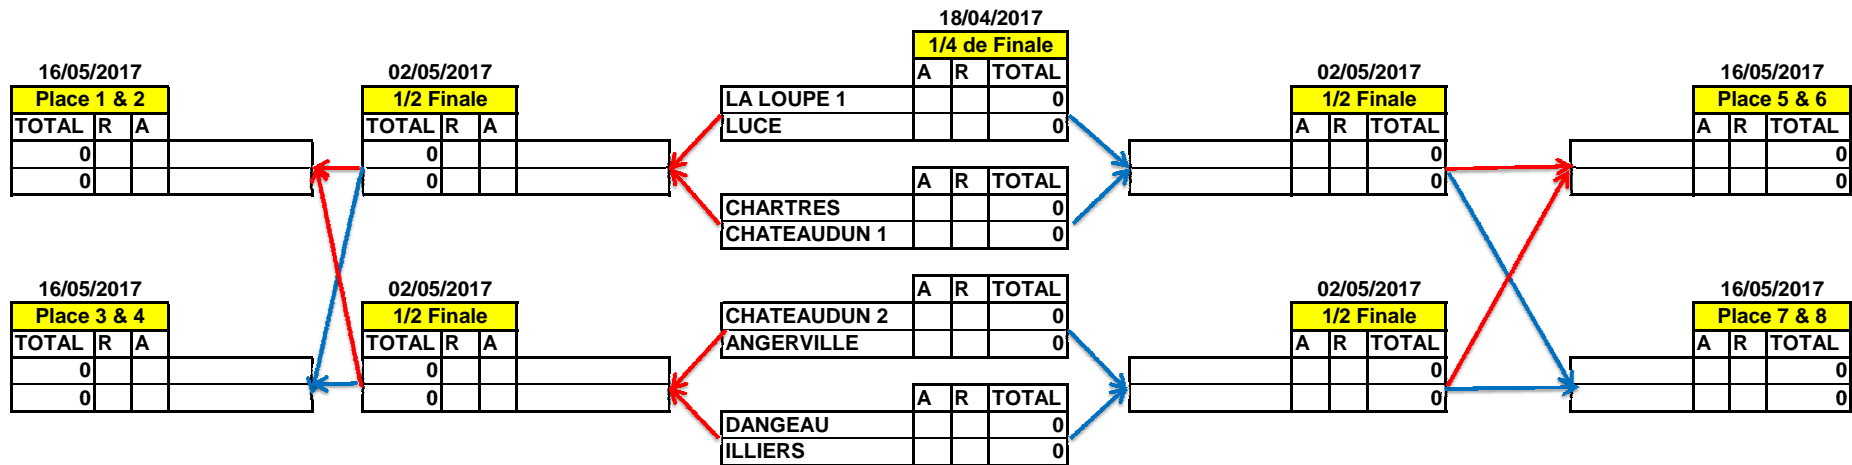

CHALLENGE BUFFA 1/4 DE FINALE AVEC LES 4 PREMIERS DE CHAQUE POULE

PRINCIPALE

CONSOLANTE

MATCHS DE CLASSEMENT

Poule pour les Places 9, 10 & 11

Match Aller à 3 clubs le 18/04 à COULOMBS

Match Retour à 3 clubs le 02/05 à LA LOUPE

	A	R	TOTAL	CLT
1-COULOMBS 2				
2-LA LOUPE 2				
3-DREUX 1				

Poule pour les Places 12, 13 & 14

Match Aller à 3 clubs le 18/04 à NOGENT

Match Retour à 3 clubs le 02/05 à DREUX

	A	R	TOTAL	CLT
1-COULOMBS 1				
2-NOGENT 1				
3-DREUX 3				

Poule pour les Places 15, 16 & 17

Match Aller à 3 clubs le 18/04 à DREUX

Match Retour à 3 clubs le 02/05 à NOGENT

	A	R	TOTAL	CLT
1-DREUX 2				
2-NOGENT 2				
3-CHATEAUDUN 3				

Concernant les matchs des 1/4 de Finale, ils se joueront en match Aller/Retour de la même façon que les tours précédents de qualification. Le premier club cité reçoit. Rencontre en match Aller/Retour soit deux feuilles de match comme d'habitude.

Concernant les matchs de classement, les rencontres se feront à trois clubs. Par conséquent, il y aura trois tours :

1er tour : Club 2 - Club 3

2ème tour : Perdant du 1er tour - Club 1

3ème tour : Gagnant du 1er tour - Club 1